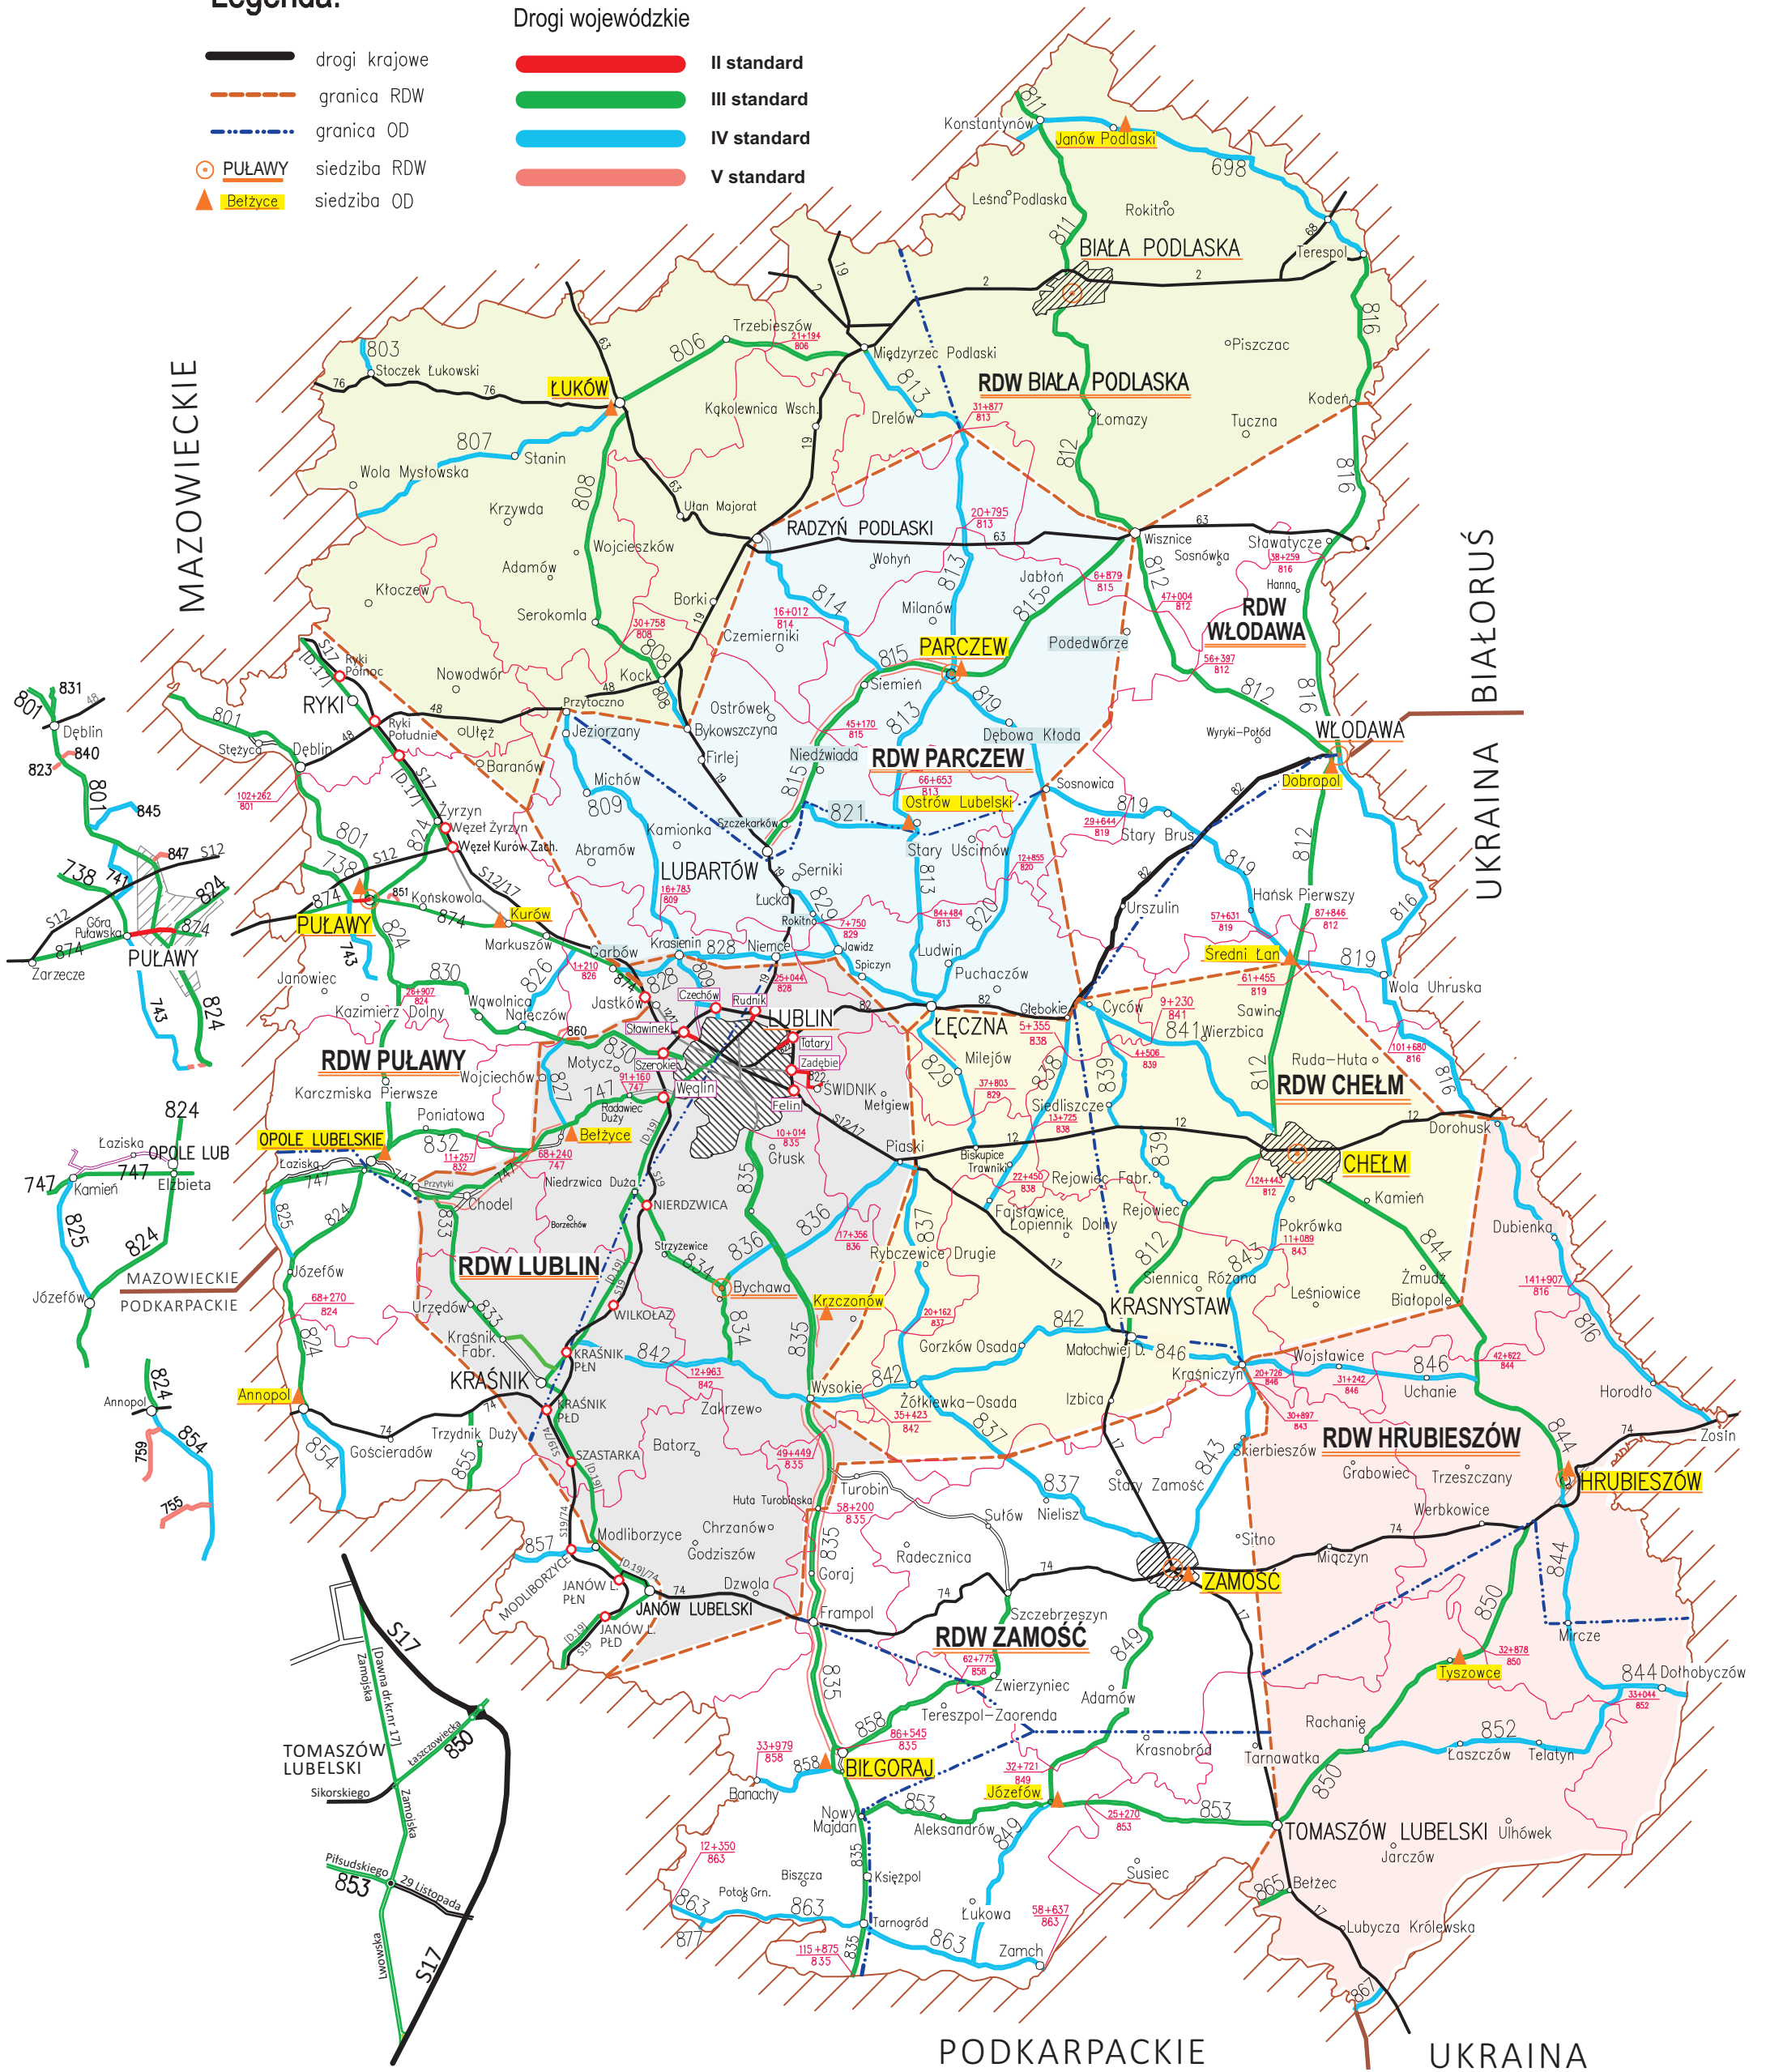

WOJEWÓDZTWO LUBELSKIE

STANDARZY ZIMOWEGO UTRZYMANIA DRÓG WOJEWÓDZKICH

W SEZONIE 2022/2023

Legenda:

- drogi krajowe
- granica RDW
- granica OD
- PUŁAWY siedziba RDW
- Belżyce siedziba OD

Drogi wojewódzkie

- II standard
- III standard
- IV standard
- V standard

PODKARPACKIE

UKRAINA